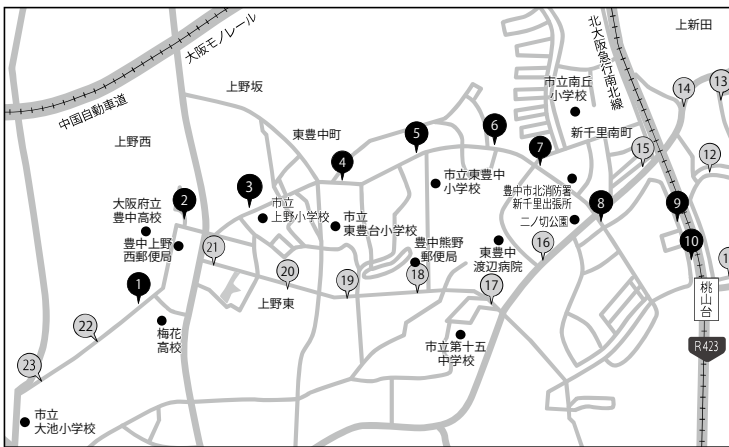

※予定時刻にバスが来ない場合はすぐに連絡してください 千里方面直通ダイヤル ☎080-2521-0513

D 豊中春日～北緑丘～少路～梅花高校コース

20時終了日	9時	10時	11時	12時	13時	14時	15時	16時	17時	18時	19時	20時
18時終了日	9時	10時	11時	12時	13時	14時	15時	16時	—	—	17時	18時
教習所発		05					05			05		05
1. 柴原(★中環「桜の町」交差点北)		20					20			15		
2. 桜井谷(★箕面方面)		21					21			16		
3. 宮山(★箕面方面)		22					22			17		
4. 春日町2丁目(★箕面方面)		22					22			17		
5. 野畑図書館前		24					24			19		
6. 野畑小学校前(公民館門前)		26					26			21		
7. 北緑丘(★千里方面)		28					28			23		
8. 北緑丘小学校前(★千里方面)		29					29			24		
9. 翠ヶ丘公園(公園向い側)		30					30			25		
10. 緑丘(★イオン向い側)		33					33			28		
11. 少路2丁目北(齒科向い側)		35					35			30		
12. 少路(オアシス向い・羽鷹池前)		36					36			31		
13. 上野西3丁目(★豊中方面)		37					37			32		
14. 上野東3丁目(★豊中方面)		39					39			34		
15. 梅花学園(★豊中方面)		41					41			36		
教習所着		50					50			50		50

梅花学園への送りは◎東豊中～桃山台コースをご利用ください

※ 予定時刻にバスが来ない場合はすぐに連絡してください
北緑丘方面直通ダイヤル ☎080-2526-0513

E 東豊中～桃山台コース

20時終了日	9時	10時	11時	12時	13時	14時	15時	16時	17時	18時	19時	20時
18時終了日	9時	10時	11時	12時	13時	14時	15時	16時	—	—	17時	18時
教習所発		05						05				05
1. 梅花学園(★送り)		(10)						(10)				
2. 豊中高校前(★桃山台方面)		13						13				
3. 上野小学校前(★桃山台方面)		14						14				
4. 東豊中団地前(★桃山台方面)		15						15				
5. 東豊中小学校前(★桃山台方面)		16						16				
6. 東豊中四丁目(★桃山台方面)		17						17				
7. 東豊中五丁目(★桃山台方面)		17						17				
8. 南町3丁目(天竺川橋上)		18						18				
9. ジオ千里桃山台(南駐車場棟前)		19						19				
10. 桃山台西(高速バス停裏)		20						20				
11. 竹見台団地(桃山公園ロジュマン付近)		23						23				
12. セントポリア(入口付近)		25						25				
13. 豊泉家前(★TSUTAYA向い)		26						26				
14. 新田幼稚園前(★豊中方面)		27						27				
15. 上新田住宅前(★豊中方面)		28						28				
16. ニノ切(★豊中方面)		31						31				
17. 熊野町3丁目(五大カラメン向い)		32						32				
18. 熊野町4丁目(きん太向い)		33						33				
19. 関西電力熊野町変電所前		33						33				
20. 上野東1丁目(上野菟川自治会館)		34						34				
21. 堀田公園(公園北側)		36						36				
22. 豊中本町八丁目(★豊中方面)		37						37				
23. 豊中稲荷神社前(★豊中方面)		38						38				
教習所着		45						45				45