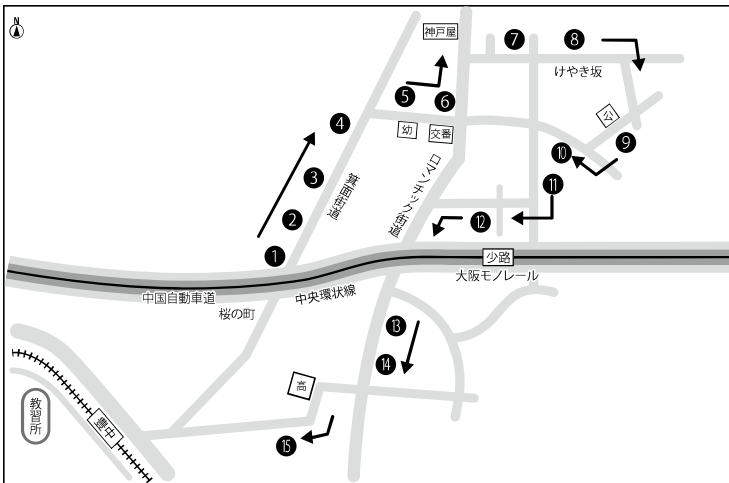

※予定時刻にバスが来ない場合はすぐに連絡してください
庄内方面直通ダイヤル ☎080-1512-0513

③ 千里中央～箕面コース

		20時終了日	9時	10時	11時	12時	13時	14時	15時	16時	17時	18時	19時	20時
		18時終了日	9時	10時	11時	12時	13時	14時	15時	16時	17時	18時	17時	18時
この時間の運行はありません	教習所発	—	05	—	—	—	—	—	—	—	—	—	—	—
	1.阪大正門前(★送り)	—	(12)	—	—	—	—	—	—	—	—	—	—	—
	2.千里中央(歩道橋下)	—	19	—	—	—	—	—	—	—	—	—	—	—
	3.箕面船場阪大前駅	—	24	—	—	—	—	—	—	—	—	—	—	—
	4.箕面菅野駅南(★171石橋方面)	—	29	—	—	—	—	—	—	—	—	—	—	—
	5.菅野三平前(★171石橋方面)	—	30	—	—	—	—	—	—	—	—	—	—	—
	6.芝西(★171石橋方面)	—	32	—	—	—	—	—	—	—	—	—	—	—
	7.稲(★171石橋方面)	—	33	—	—	—	—	—	—	—	—	—	—	—
	8.箕面高校前(ダイハツ前)	—	34	—	—	—	—	—	—	—	—	—	—	—
	9.シャバン箕面店前(入口付近)	—	35	—	—	—	—	—	—	—	—	—	—	—
	10.牧落(★171石橋方面)	—	36	—	—	—	—	—	—	—	—	—	—	—
	11.大阪大学東口向い(道路向い)	—	41	—	—	—	—	—	—	—	—	—	—	—
	12.豊中病院前(なの花薬局前)	—	42	—	—	—	—	—	—	—	—	—	—	—
	教習所着	—	50	—	—	—	—	—	—	—	—	—	—	—

※予定時刻にバスが来ない場合はすぐに連絡してください 千里方面直通ダイヤル ☎080-2521-0513

D 豊中春日～北緑丘～少路～梅花高校コース

20時終了日	9時	10時	11時	12時	13時	14時	15時	16時	17時	18時	19時	20時
18時終了日	9時	10時	11時	12時	13時	14時	15時	16時	—	—	17時	18時
教習所発		05					05			05		05
1. 柴原(★中環「桜の町」交差点北)		20					20			15		
2. 桜井谷(★箕面方面)		21					21			16		
3. 宮山(★箕面方面)		22					22			17		
4. 春日町2丁目(★箕面方面)		22					22			17		
5. 野畑図書館前		24					24			19		
6. 野畑小学校前(公民館門前)		26					26			21		
7. 北緑丘(★千里方面)		28					28			23		
8. 北緑丘小学校前(★千里方面)		29					29			24		
9. 翠ヶ丘公園(公園向い側)		30					30			25		
10. 緑丘(★イオン向い側)		33					33			28		
11. 少路2丁目北(齒科向い側)		35					35			30		
12. 少路(オアシス向い・羽鷹池前)		36					36			31		
13. 上野西3丁目(★豊中方面)		37					37			32		
14. 上野東3丁目(★豊中方面)		39					39			34		
15. 梅花学園(★豊中方面)		41					41			36		
教習所着		50					50			50		50