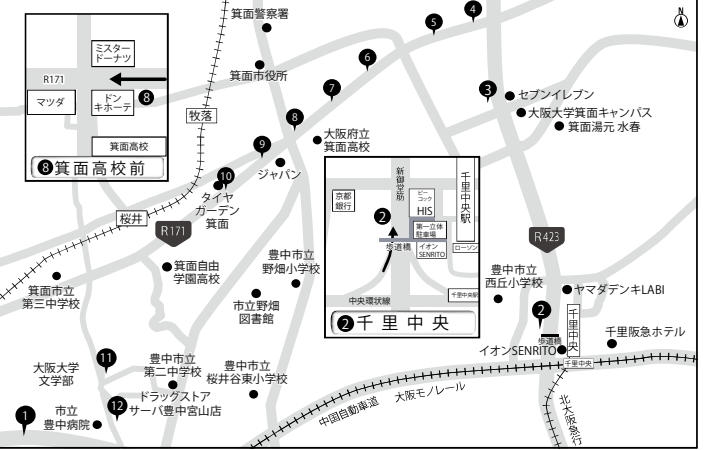

阪大正門前への送りは◎千里コースをご利用下さい

② 服部～大阪音大～庄内コース

		20時終了日	9時	10時	11時	12時	13時	14時	15時	16時	17時	18時	19時	20時
		18時終了日	9時	10時	11時	12時	13時	14時	15時	16時	17時	18時	17時	18時
この時間の運行はありません	教習所発	—	05	—	—	—	—	—	—	—	—	—	—	—
	1.岡町駅(★商店街・原田神社側)	—	11	—	—	—	—	—	—	—	—	—	—	—
	2.曾根駅 (auショップ前)	—	15	—	—	—	—	—	—	—	—	—	—	—
	3.豊中4中前(★庄内方面)	—	17	—	—	—	—	—	—	—	—	—	—	—
	4.服部(服部天神宮向い側)	—	18	—	—	—	—	—	—	—	—	—	—	—
	5.稲津町(★庄内方面)	—	19	—	—	—	—	—	—	—	—	—	—	—
	6.大阪音大(オペラ館自転車置場)	—	22	—	—	—	—	—	—	—	—	—	—	—
	7.セブンイレブン駐車場前	—	23	—	—	—	—	—	—	—	—	—	—	—
	8.庄内西町3丁目公園前	—	24	—	—	—	—	—	—	—	—	—	—	—
	9.幸町図書館前	—	26	—	—	—	—	—	—	—	—	—	—	—
	10.庄内栄町5丁目(★園田方面)	—	29	—	—	—	—	—	—	—	—	—	—	—
	11.庄内栄町3丁目(うどん宝屋前)	—	31	—	—	—	—	—	—	—	—	—	—	—
	12.上津島(キコナ前)	—	35	—	—	—	—	—	—	—	—	—	—	—
	13.豊中駅(安藤整形外科前)	—	48	—	—	—	—	—	—	—	—	—	—	—
教習所着	—	50	—	—	—	—	—	—	—	—	—	—	—	

※予定時刻にバスが来ない場合はすぐに連絡してください
庄内方面直通ダイヤル ☎080-1512-0513

③ 千里中央～箕面コース

		20時終了日	9時	10時	11時	12時	13時	14時	15時	16時	17時	18時	19時	20時
		18時終了日	9時	10時	11時	12時	13時	14時	15時	16時	17時	18時	17時	18時
この時間の運行はありません	教習所発	—	05	—	—	—	—	—	—	—	—	—	—	—
	1.阪大正門前(★送り)	—	(12)	—	—	—	—	—	—	—	—	—	—	—
	2.千里中央(歩道橋下)	—	19	—	—	—	—	—	—	—	—	—	—	—
	3.箕面船場阪大前駅	—	24	—	—	—	—	—	—	—	—	—	—	—
	4.箕面菅野駅南(★171石橋方面)	—	29	—	—	—	—	—	—	—	—	—	—	—
	5.菅野三平前(★171石橋方面)	—	30	—	—	—	—	—	—	—	—	—	—	—
	6.芝西(★171石橋方面)	—	32	—	—	—	—	—	—	—	—	—	—	—
	7.稲(★171石橋方面)	—	33	—	—	—	—	—	—	—	—	—	—	—
	8.箕面高校前(ダイハツ前)	—	34	—	—	—	—	—	—	—	—	—	—	—
	9.シャバン箕面店前(入口付近)	—	35	—	—	—	—	—	—	—	—	—	—	—
	10.牧落(★171石橋方面)	—	36	—	—	—	—	—	—	—	—	—	—	—
	11.大阪大学東口向い(道路向い)	—	41	—	—	—	—	—	—	—	—	—	—	—
	12.豊中病院前(なの花薬局前)	—	42	—	—	—	—	—	—	—	—	—	—	—
	教習所着	—	50	—	—	—	—	—	—	—	—	—	—	—