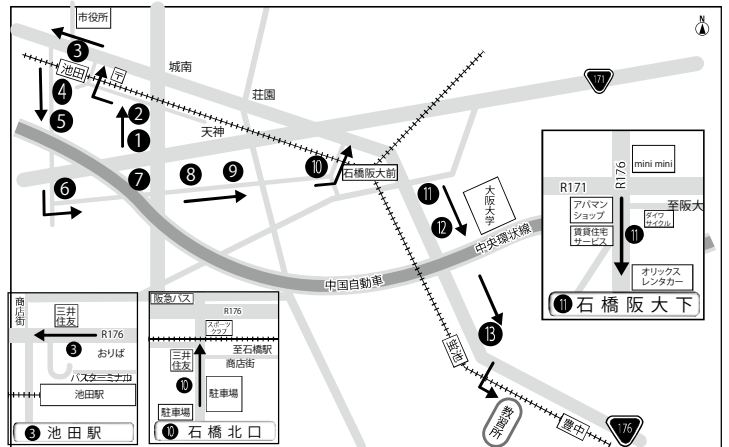

梅花学園への送りは◎東豊中～桃山台コースをご利用ください

※ 予定時刻にバスが来ない場合はすぐに連絡してください
北緑丘方面直通ダイヤル ☎080-2526-0513

E 東豊中～桃山台コース

20時終了日	9時	10時	11時	12時	13時	14時	15時	16時	17時	18時	19時	20時
18時終了日	9時	10時	11時	12時	13時	14時	15時	16時	—	—	17時	18時
教習所発		05						05				05
1. 梅花学園(★送り)		(10)						(10)				
2. 豊中高校前(★桃山台方面)		13						13				
3. 上野小学校前(★桃山台方面)		14						14				
4. 東豊中団地前(★桃山台方面)		15						15				
5. 東豊中小学校前(★桃山台方面)		16						16				
6. 東豊中四丁目(★桃山台方面)		17						17				
7. 東豊中五丁目(★桃山台方面)		17						17				
8. 南町3丁目(天竺川橋上)		18						18				
9. ジオ千里桃山台(南駐車場棟前)		19						19				
10. 桃山台西(高速バス停裏)		20						20				
11. 竹見台団地(桃山公園ロジュマン付近)		23						23				
12. セントポリア(入口付近)		25						25				
13. 豊泉家前(★TSUTAYA向い)		26						26				
14. 新田幼稚園前(★豊中方面)		27						27				
15. 上新田住宅前(★豊中方面)		28						28				
16. ニノ切(★豊中方面)		31						31				
17. 熊野町3丁目(五大カラメン向い)		32						32				
18. 熊野町4丁目(きん太向い)		33						33				
19. 関西電力熊野町変電所前		33						33				
20. 上野東1丁目(上野菟川自治会館)		34						34				
21. 堀田公園(公園北側)		36						36				
22. 豊中本町八丁目(★豊中方面)		37						37				
23. 豊中稲荷神社前(★豊中方面)		38						38				
教習所着		45						45				45

この時間の運行はありません

※ 予定時刻にバスが来ない場合はすぐに連絡してください
桃山台方面直通ダイヤル ☎080-8332-0513

F 池田～園芸高校～宣真高校～石橋～蛍池コース

20時終了日	9時	10時	11時	12時	13時	14時	15時	16時	17時	18時	19時	20時
18時終了日	9時	10時	11時	12時	13時	14時	15時	16時	—	—	17時	18時
教習所発		05						05				05
蛍池・清風荘・阪大坂下・石橋西口(サンロード側)・宣真高校												
1. 八王寺1丁目(★池田病院方面)		18						18				
2. 宇保町(★池田病院方面)		19						19				
3. 池田駅(★R176三井住友銀行向い)		23						23				
4. 呉服町(★空港方面)		27						27				
5. 早苗の森(★空港方面)		28						28				
6. 神田(★コンビニ横・石橋方面)		29						29				
7. 脇塚(★スノカン裏・石橋方面)		30						30				
8. 園芸高校前(★石橋方面)		31						31				
9. 宣真高校前(★石橋方面)		32						32				
10. 石橋北口(★翼病院筋 乗り場)		35						35				
11. 石橋阪大下(賃貸住宅ビル向い)		37						37				
12. 清風荘(園照寺向い)		38						38				
13. 蛍池駅(駅東側・和田酒店前)		41						41				
教習所着		50						50				50