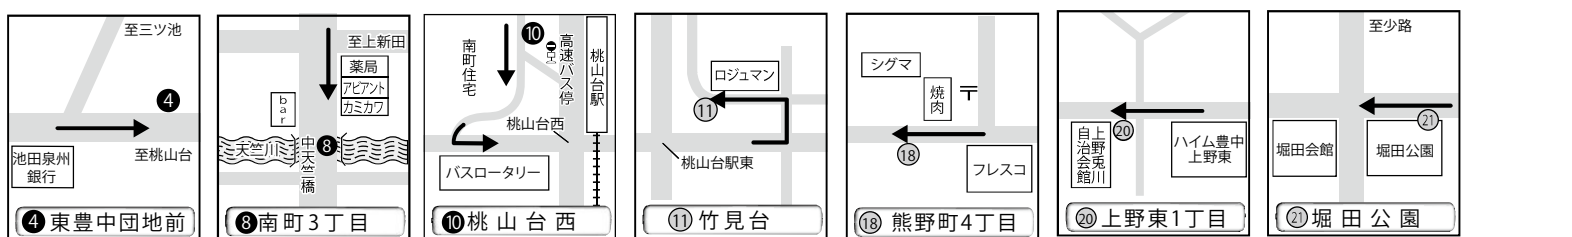

D 豊中春日～北緑丘～少路～梅花高校コース

20時終了日	9時	10時	11時	12時	13時	14時	15時	16時	17時	18時	19時	20時
18時終了日	9時	10時	11時	12時	13時	14時	15時	16時	—	—	17時	18時
教習所発		05					05			05		05
1. 柴原(★中環「桜の町」交差点北)		20					20			15		
2. 桜井谷(★箕面方面)		21					21			16		
3. 宮山(★箕面方面)		22					22			17		
4. 春日町2丁目(★箕面方面)		22					22			17		
5. 野畑図書館前		24					24			19		
6. 野畑小学校前(公民館門前)		26					26			21		
7. 北緑丘(★千里方面)		28					28			23		
8. 北緑丘小学校前(★千里方面)		29					29			24		
9. 翠ヶ丘公園(公園向い側)		30					30			25		
10. 緑丘(★イオン向い側)		33					33			28		
11. 少路2丁目北(齒科向い側)		35					35			30		
12. 少路(オアシス向い・羽鷹池前)		36					36			31		
13. 上野西3丁目(★豊中方面)		37					37			32		
14. 上野東3丁目(★豊中方面)		39					39			34		
15. 梅花学園(★豊中方面)		41					41			36		
教習所着		50					50			50		50

梅花学園への送りは◎東豊中～桃山台コースをご利用ください

※ 予定時刻にバスが来ない場合はすぐに連絡してください
北緑丘方面直通ダイヤル ☎080-2526-0513

E 東豊中～桃山台コース

20時終了日	9時	10時	11時	12時	13時	14時	15時	16時	17時	18時	19時	20時
18時終了日	9時	10時	11時	12時	13時	14時	15時	16時	—	—	17時	18時
教習所発		05						05				05
1. 梅花学園(★送り)		(10)						(10)				
2. 豊中高校前(★桃山台方面)		13						13				
3. 上野小学校前(★桃山台方面)		14						14				
4. 東豊中団地前(★桃山台方面)		15						15				
5. 東豊中小学校前(★桃山台方面)		16						16				
6. 東豊中四丁目(★桃山台方面)		17						17				
7. 東豊中五丁目(★桃山台方面)		17						17				
8. 南町3丁目(天竺川橋上)		18						18				
9. ジオ千里桃山台(南駐車場棟前)		19						19				
10. 桃山台西(高速バス停裏)		20						20				
11. 竹見台団地(桃山公園ロジュマン付近)		23						23				
12. セントポリア(入口付近)		25						25				
13. 豊泉家前(★TSUTAYA向い)		26						26				
14. 新田幼稚園前(★豊中方面)		27						27				
15. 上新田住宅前(★豊中方面)		28						28				
16. ニノ切(★豊中方面)		31						31				
17. 熊野町3丁目(五大カラメン向い)		32						32				
18. 熊野町4丁目(きん太向い)		33						33				
19. 関西電力熊野町変電所前		33						33				
20. 上野東1丁目(上野菟川自治会館)		34						34				
21. 堀田公園(公園北側)		36						36				
22. 豊中本町八丁目(★豊中方面)		37						37				
23. 豊中稲荷神社前(★豊中方面)		38						38				
教習所着		45						45				45

この時間の運行はありません

※ 予定時刻にバスが来ない場合はすぐに連絡してください
桃山台方面直通ダイヤル ☎080-8332-0513

F 池田～園芸高校～宣真高校～石橋～蛍池コース