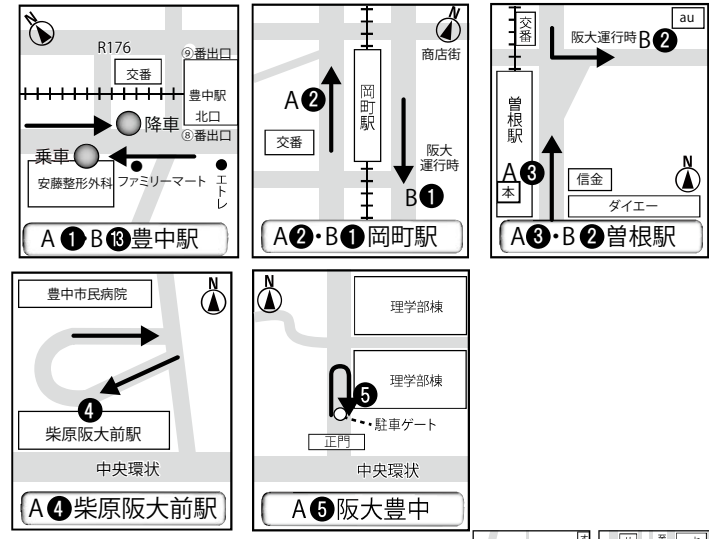

送迎バス時刻表

↓冷暖房・ジュニアシート完備↓

↓停車ポイントを写真で↓

《ご利用の方は必ずお読みください》

毎時間ルート送迎しております
停車ポイントで手を挙げて頂ければ無料でご利用いただけます

- # 停車ポイント3分前には着く
- # バスが見えたら手を上げ乗車の合図
- # 予定時刻にバスが来なかったらすぐバス直通ダイヤルへ
- # 連絡がない場合はバス停に立ち寄りず次へスキップ
- # 最終時限(平日20時 土日祝18時)は予約必要(入口エントランスにて)
- # 9時の教習、検定の方は送迎バス以外の手段で
- # 車内での飲食・喫煙は×
- # 「★」は阪急バス停留所です

① 豊中～曾根駅・阪大豊中キャンパス シャトル便

※予定時刻にバスが来ない場合はすぐに連絡してください
シャトル便直通ダイヤル ☎080-1427-0513

		20時終了日	8時	9時	10時	11時	12時	13時	14時	15時	16時	17時	18時	19時	20時
		18時終了日	8時	9時	10時	11時	12時	13時	14時	15時	16時	17時	18時	17時	18時
曾根第1便	教習所発	—	05	05	05	05	05	05	05	05	05	05	05	05	05
	1.豊中駅(送り)	—	(07)	(07)	(07)	(07)	(07)	(07)	(07)	(07)	(07)	(07)	(07)	(07)	(07)
	2.岡町駅(送り)	—	(11)	(11)	(11)	(11)	(11)	(11)	(11)	(11)	(11)	(11)	(11)	(11)	要予約
	3.曾根駅	—	15	15	15	15	15	15	15	15	15	15	15	(15)	要予約
	2.岡町駅	—	17	17	17	17	17	17	17	17	17	17	17	17	—
曾根第2便	教習所発	40	30	—	30	—	30	—	30	—	30	—	30	30	—
	1.豊中駅(送り)	—	(32)	—	(32)	—	(32)	—	(32)	—	(32)	—	(32)	(32)	—
	2.岡町駅(送り)	—	(36)	—	(36)	—	(36)	—	(36)	—	(36)	—	(36)	(36)	—
	3.曾根駅	—	40	—	40	—	40	—	40	—	40	—	40	40	—
	2.岡町駅	—	42	—	42	—	42	—	42	—	42	—	42	42	—
阪大豊中	教習所発	—	—	05	—	—	—	05	—	05	—	05	—	—	—
	1.豊中駅(送り)	—	—	(07)	—	—	—	(07)	—	(07)	—	(07)	—	—	—
	4.柴原阪大前駅	—	—	25	—	—	—	25	—	25	—	25	—	—	—
	5.阪大豊中	—	—	35	—	—	—	45	—	35	—	35	—	—	—
	教習所着	—	—	40	—	—	—	50	—	40	—	40	—	—	—