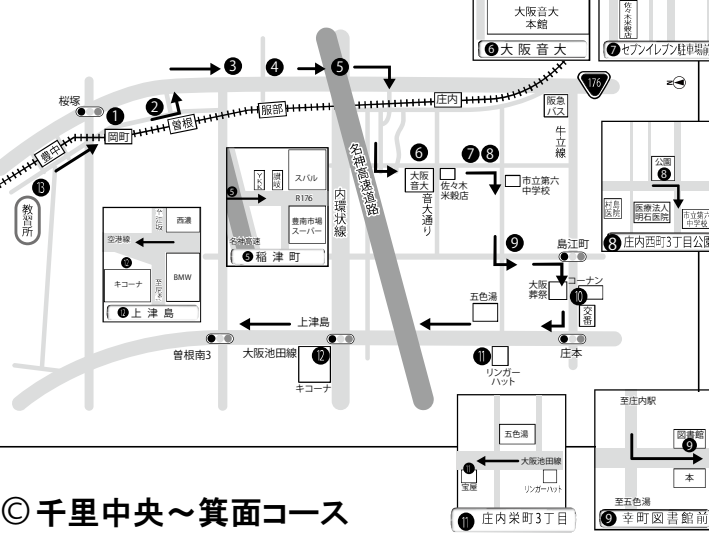

① 豊中～曾根駅・阪大豊中キャンパス シャトル便

※予定時刻にバスが来ない場合はすぐに連絡してください
シャトル便直通ダイヤル ☎080-1427-0513

		20時終了日	8時	9時	10時	11時	12時	13時	14時	15時	16時	17時	18時	19時	20時
		18時終了日	8時	9時	10時	11時	12時	13時	14時	15時	16時	17時	18時	17時	18時
曾根第1便	教習所発	—	05	05	05	05	05	05	05	05	05	05	05	05	05
	1.豊中駅(送り)	—	(07)	(07)	(07)	(07)	(07)	(07)	(07)	(07)	(07)	(07)	(07)	(07)	(07)
	2.岡町駅(送り)	—	(11)	(11)	(11)	(11)	(11)	(11)	(11)	(11)	(11)	(11)	(11)	(11)	要予約
	3.曾根駅	—	15	15	15	15	15	15	15	15	15	15	15	(15)	要予約
	2.岡町駅	—	17	17	17	17	17	17	17	17	17	17	17	17	—
曾根第2便	教習所発	40	30	—	30	—	30	—	30	—	30	—	30	30	—
	1.豊中駅(送り)	—	(32)	—	(32)	—	(32)	—	(32)	—	(32)	—	(32)	(32)	—
	2.岡町駅(送り)	—	(36)	—	(36)	—	(36)	—	(36)	—	(36)	—	(36)	(36)	—
	3.曾根駅	—	40	—	40	—	40	—	40	—	40	—	40	40	—
	2.岡町駅	—	42	—	42	—	42	—	42	—	42	—	42	42	—
阪大豊中	教習所発	—	—	05	—	—	—	05	—	05	—	05	—	—	—
	1.豊中駅(送り)	—	—	(07)	—	—	—	(07)	—	(07)	—	(07)	—	—	—
	4.柴原阪大前駅	—	—	25	—	—	—	25	—	25	—	25	—	—	—
	5.阪大豊中	—	—	35	—	—	—	45	—	35	—	35	—	—	—
	教習所着	—	—	40	—	—	—	50	—	40	—	40	—	—	—

阪大正門前への送りは◎千里コースをご利用下さい

② 服部～大阪音大～庄内コース

		20時終了日	9時	10時	11時	12時	13時	14時	15時	16時	17時	18時	19時	20時
		18時終了日	9時	10時	11時	12時	13時	14時	15時	16時	17時	18時	17時	18時
この時間の運行はありません	教習所発	—	05	—	—	—	—	—	—	—	—	—	—	—
	1.岡町駅(★商店街・原田神社側)	—	11	—	—	—	—	—	—	—	—	—	—	—
	2.曾根駅 (auショップ前)	—	15	—	—	—	—	—	—	—	—	—	—	—
	3.豊中4中前(★庄内方面)	—	17	—	—	—	—	—	—	—	—	—	—	—
	4.服部(服部天神宮向い側)	—	18	—	—	—	—	—	—	—	—	—	—	—
	5.稲津町(★庄内方面)	—	19	—	—	—	—	—	—	—	—	—	—	—
	6.大阪音大(オペラ館自転車置場)	—	22	—	—	—	—	—	—	—	—	—	—	—
	7.セブンイレブン駐車場前	—	23	—	—	—	—	—	—	—	—	—	—	—
	8.庄内西町3丁目公園前	—	24	—	—	—	—	—	—	—	—	—	—	—
	9.幸町図書館前	—	26	—	—	—	—	—	—	—	—	—	—	—
	10.庄内栄町5丁目(★園田方面)	—	29	—	—	—	—	—	—	—	—	—	—	—
	11.庄内栄町3丁目(うどん宝屋前)	—	31	—	—	—	—	—	—	—	—	—	—	—
	12.上津島(キコナ前)	—	35	—	—	—	—	—	—	—	—	—	—	—
	13.豊中駅(安藤整形外科前)	—	48	—	—	—	—	—	—	—	—	—	—	—
教習所着	—	50	—	—	—	—	—	—	—	—	—	—	—	